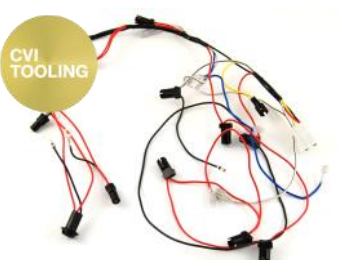

CVI TOOLING

1210185

Wiring harness, dash lighting 1800E/ES RHD 1970-72